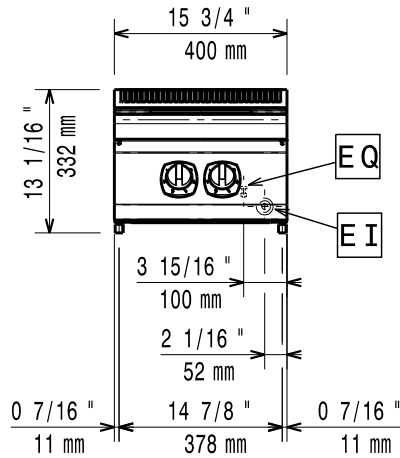

Edestä

EI = Sähköliitäntä
EQ = Ekvipotentiali ruuvi

Päältä

Sähkö

Jännite:	380-400 V/3 ph/50-60 Hz
Kokonaisteho:	5.2 kW

Avaintieto

Ulkomitat, leveys:	400 mm
Ulkomitat, syvyys:	730 mm
Ulkomitat, korkeus:	250 mm
Nettopaino:	20 kg
Sertifiointi ryhmä:	EH72T
Etulevyjen teho:	2.6 - 0 kW
Takalevyjen teho:	2.6 - kW
Etulevyjen koko:	Ø 230
Takalevyjen koko:	Ø 230