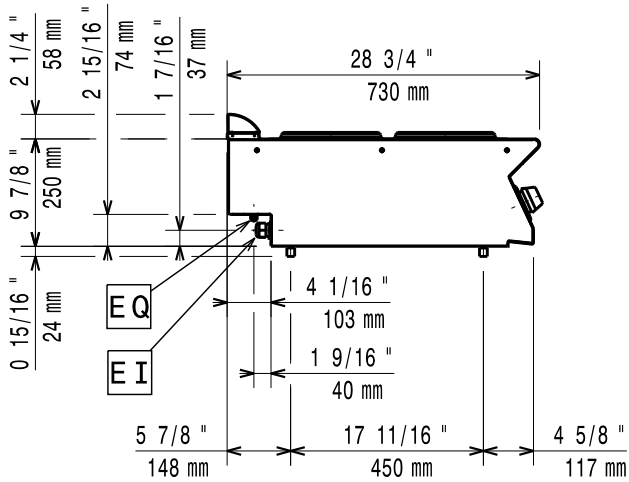

Sivulta

EI = Sähköliitäntä
EQ = Ekvipotentiali ruuvi

Päältä