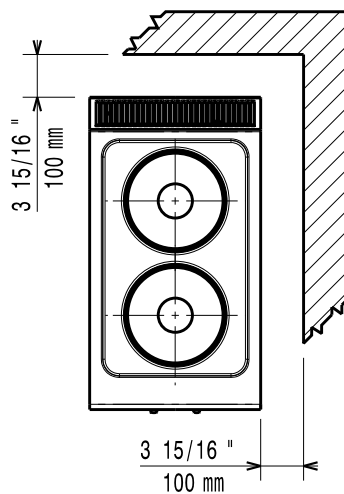

Sarjassa on paljon energiatehokkuuteen ja ympäristöystävällisyyteen liittyviä ratkaisuja ja laitteet ovat valmistettu laadukkaasta ruostumattomasta teräksestä.

Ominaisuudet

- Laitte voidaan asentaa joko pöydän tai rst-jalustan päälle tai seläkkäin.
- Kaksi 2,6 kW:n valurautalevyä on hermeettisesti kiinnitetty tasoon.
- Käyttösäätimet ovat suunniteltu tiiviiksi estäen veden pääsyn laitteeseen.
- IPX4-vesisuojaus.
- Soveltuu työtasolle asennettavaksi.

Lisävarusteet

- Liitossarja PNC 206086
- Tuki 800 mm silta-asennus PNC 206137
- Tuki 1000 mm silta-asennus PNC 206138
- Tuki 1200 mm silta-asennus PNC 206139
- Tuki 1400 mm silta-asennus PNC 206140
- Tuki 1600 mm silta-asennus PNC 206141
- Tuki 400 mm silta-asennus PNC 206154
- Vesihana juoksuputkella PNC 206289
- Vesiputken jatko hanalle 700XP PNC 206291
- Tuuletuskanavan korotusritilä, 400mm PNC 206303
- Sivukaide oikea ja vasen PNC 206307
- takakaide 800 mm PNC 206308
- Ilma-aukon verkkoritilä 400mm 700/900XP PNC 206400
- Etukaide, 400mm PNC 216046
- Etukaide, 800mm PNC 216047
- Etukaide, 1200mm PNC 216049
- Etukaide, 1600mm PNC 216050
- Leveä kaide, 400 mm PNC 216185
- 2 kpl sivupeitelevyt 250x700 mm PNC 216277

HYVÄKSYNTÄ: _____

Edestä

Sivulta

EI = Sähköliitäntä
 EQ = Ekvipotentiali ruuvi

Päältä

Sähkö

Jännite:	380-400 V/3 ph/50-60 Hz
Kokonaisteho:	5.2 kW

Avaintieto

Ulkomitat, leveys:	400 mm
Ulkomitat, syvyys:	730 mm
Ulkomitat, korkeus:	250 mm
Nettopaino:	20 kg
Sertifiointi ryhmä:	EH72T
Etulevyjen teho:	2.6 - 0 kW
Takalevyjen teho:	2.6 - kW
Etulevyjen koko:	Ø 230
Takalevyjen koko:	Ø 230